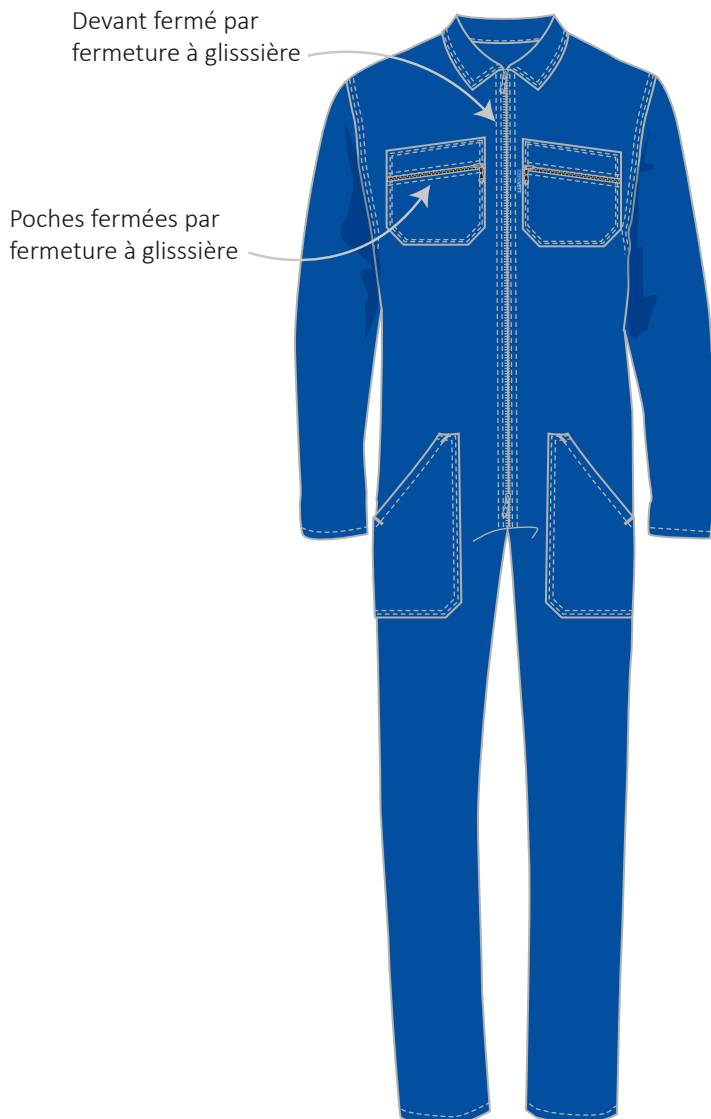

## MATIERE

**9403**

65% coton 35% polyester  
Croisé  
300 gr/m

002 Bleu bugatti

003 Vert US

037 Gris convoy

## DESCRIPTIF

Tailles 0 à 8

Date :    /    /
Signature :