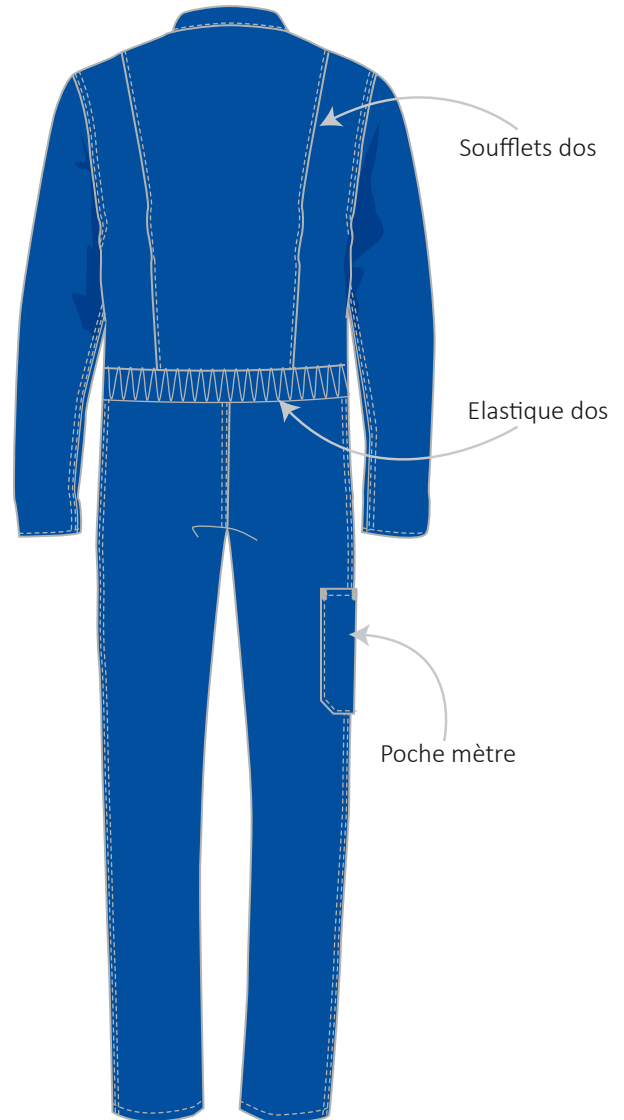

## MATIERE

**9403**

65% coton 35% polyester  
Croisé  
300 gr/m

002 Bleu bugatti

003 Vert US

037 Gris convoy

## DESCRIPTIF

Tailles 0 à 8

Date :    /    /
Signature :