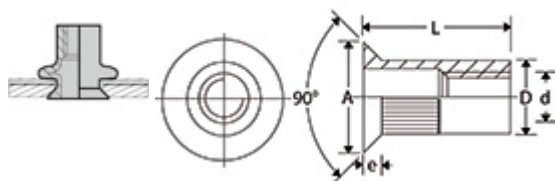

### TÊTE FRAISÉE

CRANTAGE SUR FÛT ET SUR TÊTE

ACIER ZINGUÉ

TYPE D	L			D	A	E		BOÎTE CARTON		BOÎTE PLASTIQUE		BLISTER
	mm	mm	mm	mm	mm	mm	qté	ref	qté	ref	qté	ref
M4 ACFC 30	11.5	1.5 - 3.5	6	5.90	8.50	1.50	500	171 404 301 C				
M5 ACFC 40	13.5	1.5 - 4.0	7	6.90	9.50	1.50	500	171 405 401 C				
M6 ACFC 45	16	1.5 - 4.5	9	8.90	11.50	1.50	250	171 406 451 C				
M8 ACFC 45	19	1.5 - 4.5	11	10.90	13.50	1.50	150	171 408 451 C				
M10 ACFC 45	21	1.5 - 4.5	13	12.90	15.50	1.50	100	171 410 451 C				